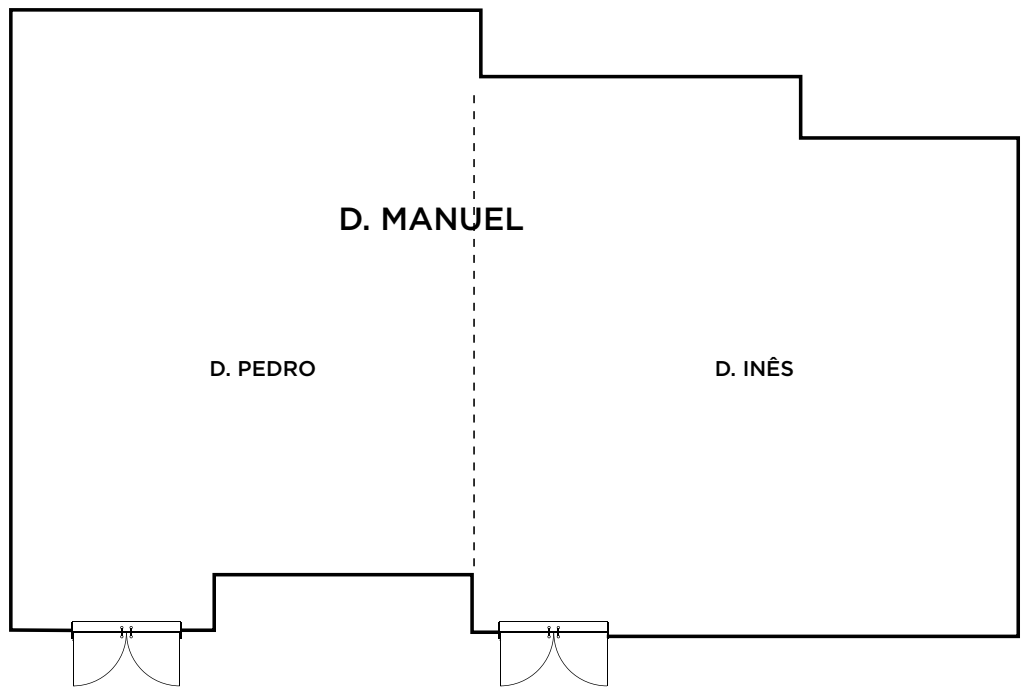

REAL PARQUE
HOTEL
★ ★ ★ ★
LISBOA

SALAS
ROOMS

(CxLxA) | (LxWxH)
DIMENSÕES
DIMENSIONS

M²

PLATEIA
THEATRE

ESCOLA
SCHOOL

EM U
U SHAPE

RECEÇÃO
RECEPTION

BANQUETE
BANQUET

CABARET
CABARET

BUFFET
BUFFET

MESA ÚNICA
SINGLE TABLE

| | DIMENSÕES <i>DIMENSIONS</i> | M ² | PLATEIA <i>THEATRE</i> | ESCOLA <i>SCHOOL</i> | EM U <i>U SHAPE</i> | RECEÇÃO <i>RECEPTION</i> | BANQUETE <i>BANQUET</i> | CABARET <i>CABARET</i> | BUFFET <i>BUFFET</i> | MESA ÚNICA <i>SINGLE TABLE</i> |
|-----------|--------------------------------|----------------|---------------------------|-------------------------|------------------------|-----------------------------|----------------------------|---------------------------|-------------------------|-----------------------------------|
| D. MANUEL | 14x6,80x3 | 106 | 100 | 80 | 38 | 120 | 72 | 48 | - | - |
| D. Pedro | 8,30x6,60x3 | 54 | 40 | 36 | 24 | 50 | 32 | 18 | - | - |
| D. Inês | 7,30x6,80x3 | 52 | 30 | 18 | 15 | 40 | 24 | 12 | - | - |
| D. João | 7,60x6,20x3 | 42 | 30 | 24 | 20 | 40 | 32 | 18 | - | - |

PISO | FLOOR 0

D. JOÃO

SALAS DE REUNIÃO
MEETING ROOMS